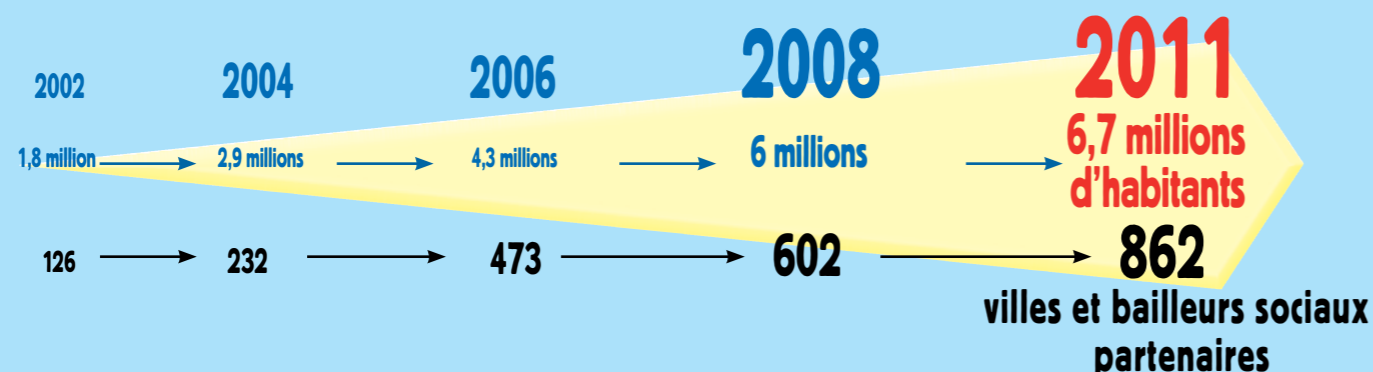

FAVORISER LE «MIEUX-VIVRE» ENSEMBLE

La "Fête des Voisins au travail" s'est naturellement développée à partir du succès de La Fête des Voisins. C'est un moment de rencontre convivial autour d'un petit déjeuner, d'un apéritif ou d'un buffet, avec les collaborateurs de l'entreprise ou en invitant les entreprises voisines.

POURQUOI DEVENIR PARTENAIRE ?

Vous profitez d'un élan national, vous créez des espaces de rencontres et d'échanges favorisant le lien et la cohésion dans l'entreprise. Vous mobilisez tous les acteurs autour d'un projet porteur de valeurs positives. Vous bénéficiez d'un soutien logistique et de la mutualisation des outils de communication.

LA FETE DES VOISINS : PREMIER RENDEZ-VOUS CITOYEN EN FRANCE

HISTORIQUE

1999 : Création à Paris et lancement en France en 2000.

2003 : Création de la Fête Européenne des Voisins, «European Neighbours' Day».

2012 : 12 millions de participants rassemblés le même jour dans 30 pays du monde.

LA FÊTE EN QUELQUES MOTS...

UN PRINCIPE

Inciter les collaborateurs à se rencontrer pour partager un moment convivial, chacun participant en apportant quelque chose.

UN MOYEN

Se retrouver autour d'un apéritif, d'un buffet entre collègues au sein de leur lieu de travail, ou avec les entreprises voisines.

UNE DATE

Vendredi 1er juin

UN ETAT D'ESPRIT

Simplicité et convivialité, proximité et solidarité.

DES ACTEURS

Toute ou partie des collaborateurs, suivant les disponibilités.

UN LIEU

L'enceinte de l'entreprise : service, direction, salle de réunion, hall... les lieux ne manquent pas pour se retrouver ensemble.

LA DYNAMIQUE D'UN FAIT DE SOCIÉTÉ

Une idée de bon sens peut rapidement devenir un succès. Préférant l'échange à la simple cohabitation, l'initiative Fête des Voisins s'est imposée comme un événement incontournable et un formidable vecteur de convivialité. Il trouve aujourd'hui naturellement sa place sur le lieu de travail en permettant la rencontre et en contribuant à renforcer l'attachement de chacun à son entreprise.

Pour la CFE-CGC : être collègue a un sens : celui du dialogue, de l'échange, de la convivialité, de la confiance... Nous revendiquons le droit au « bien être au travail ». Parce que ces valeurs sont partagées par les créateurs de la Fête des voisins, la CFE-CGC a voulu étendre cette belle idée au monde de l'entreprise et des fonctions publiques, en étant cofondatrice de « La Fête des Voisins au travail ». Le 1er juin prochain, l'occasion vous est donnée d'échanger encore plus avec vos collègues.

COMMENT PARTICIPER ?

Votre inscription est nécessaire pour utiliser notre label et bénéficier du kit.

OUTILS DE COMMUNICATION

- Fichiers téléchargeables des supports personnalisables (affiches, invitations).
- Matériel national imprimé : affiches de différents formats.
- T-shirts et ballons.
- Guide méthodologique, livret mode d'emploi, rétroplanning et conseils pour réussir la fête.
- Campagne de presse, médiatisation de l'événement, dossier et communiqué de presse.
- Assistance permanente de notre Association pour vous aider à organiser la « Fête des Voisins ».